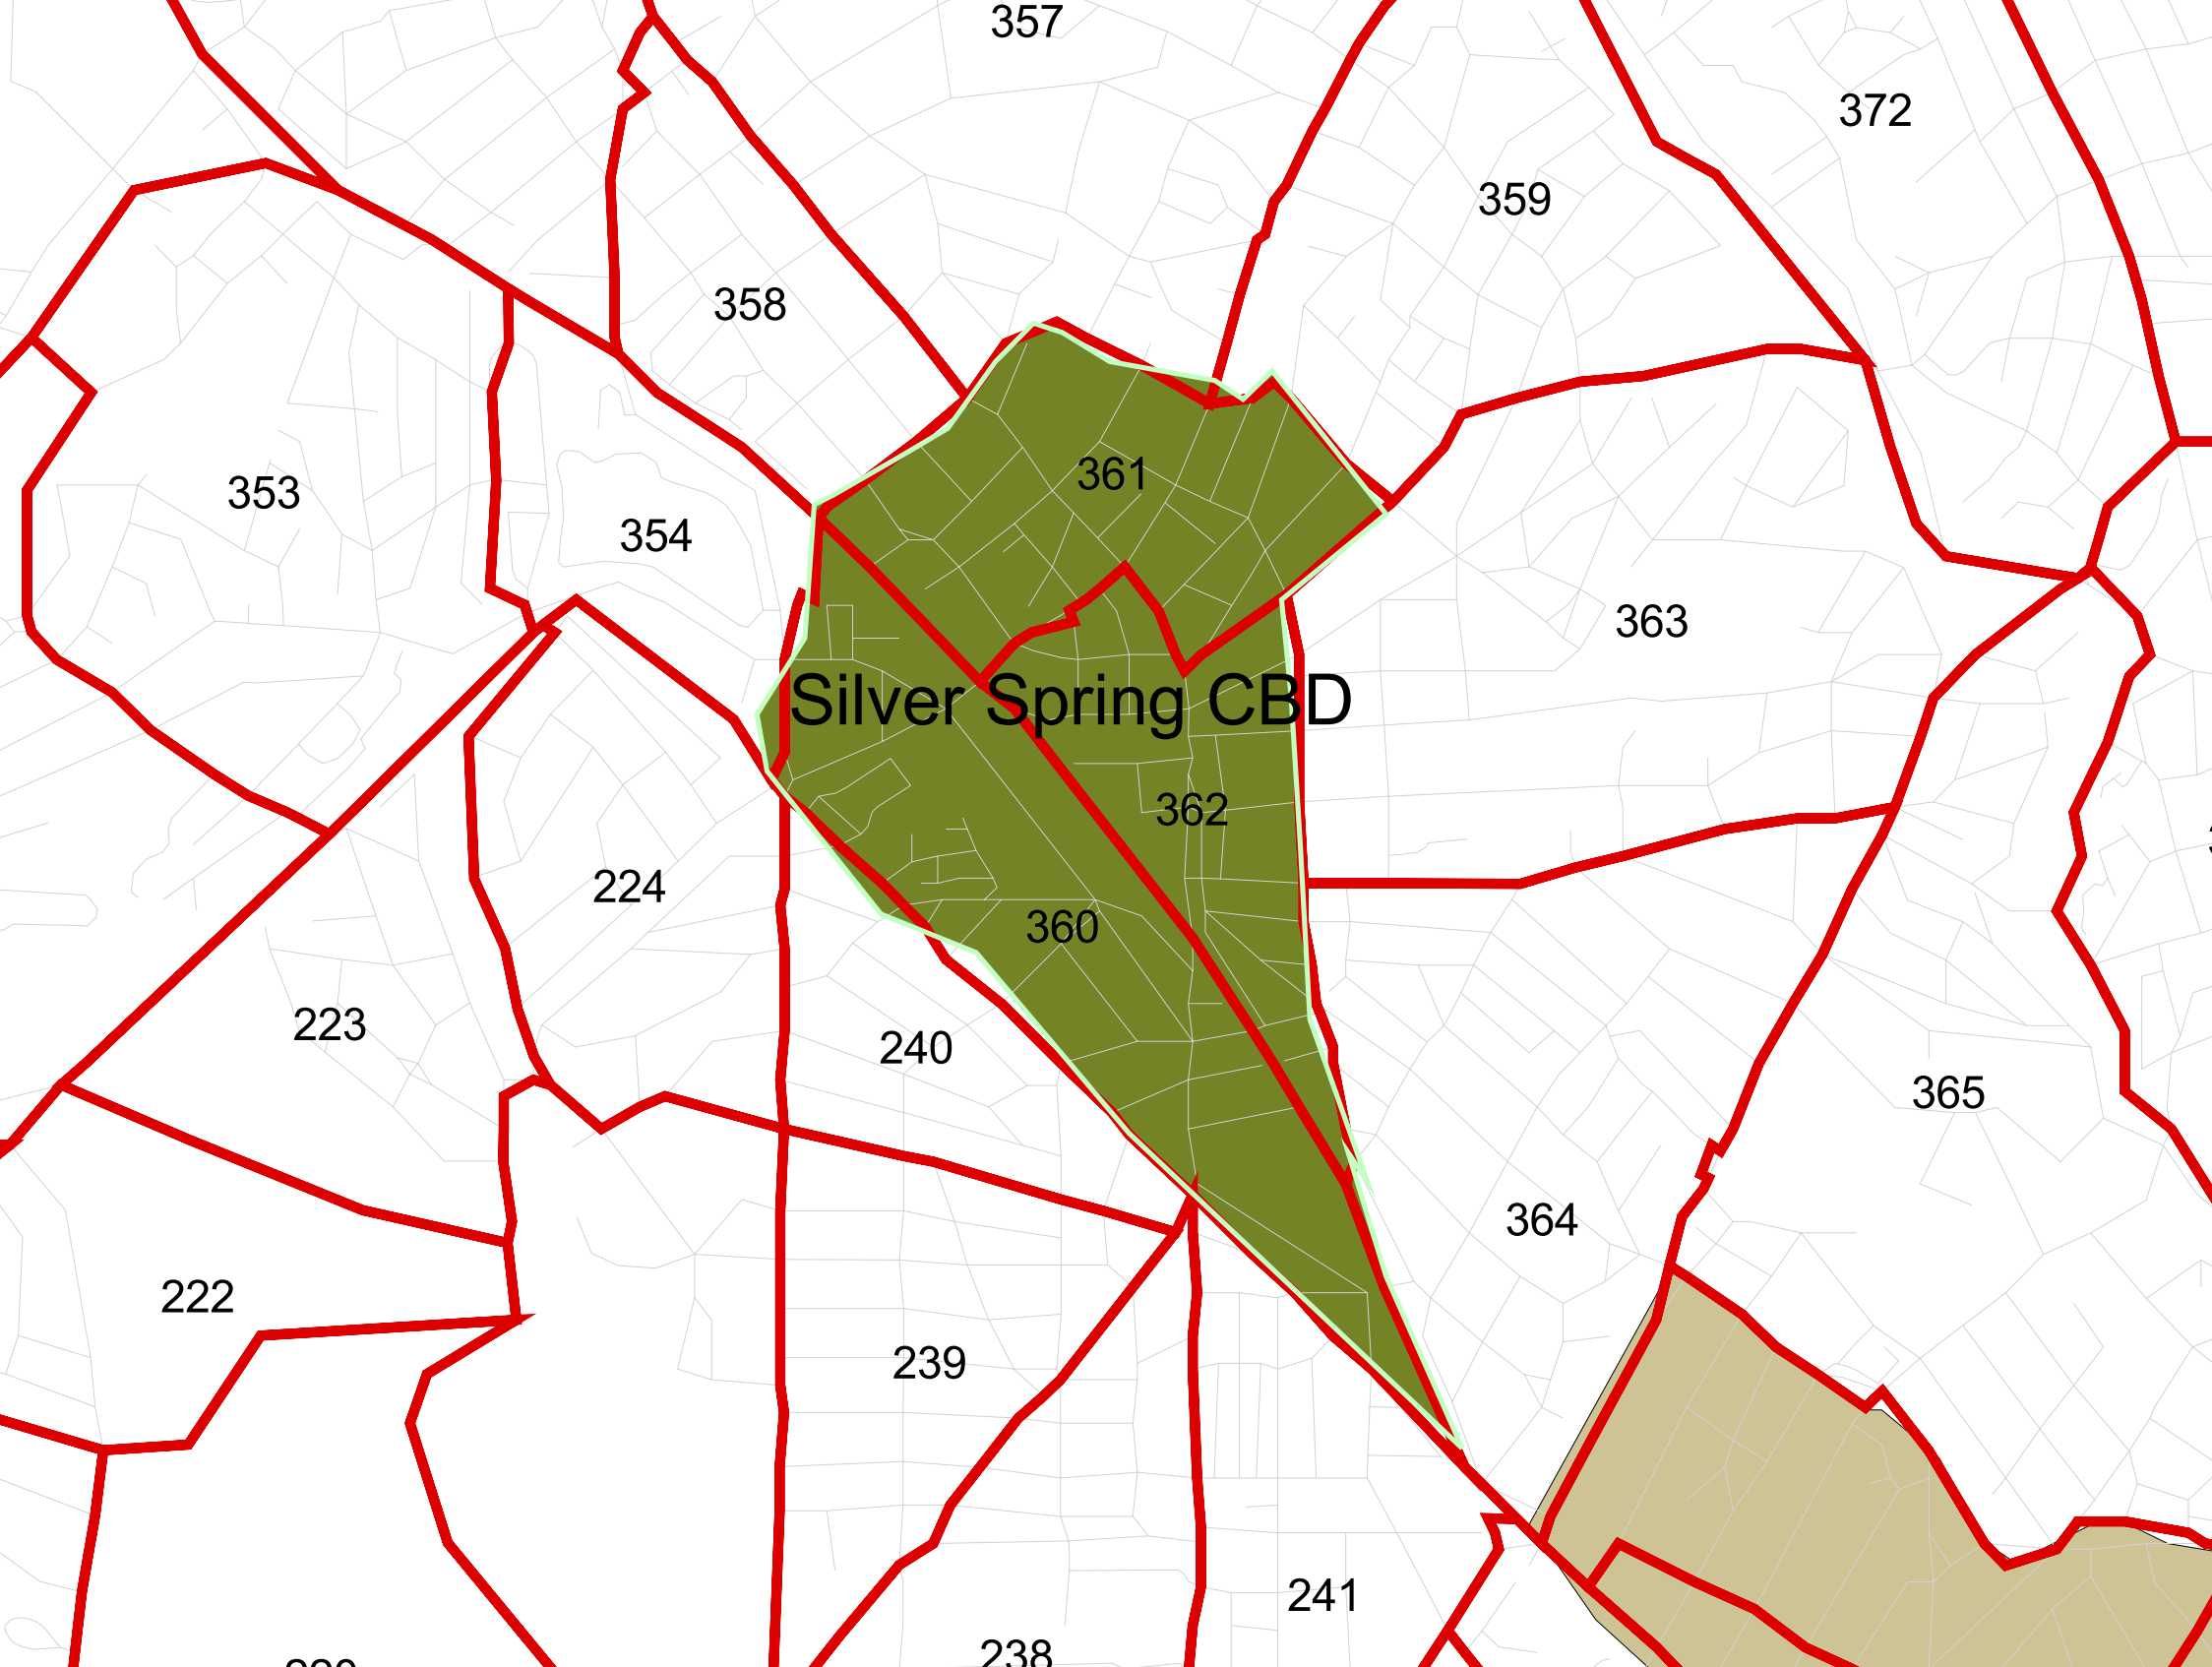

357

372

359

358

353

354

361

Silver Spring CBD

363

362

224

360

223

240

365

222

364

239

220

241

238