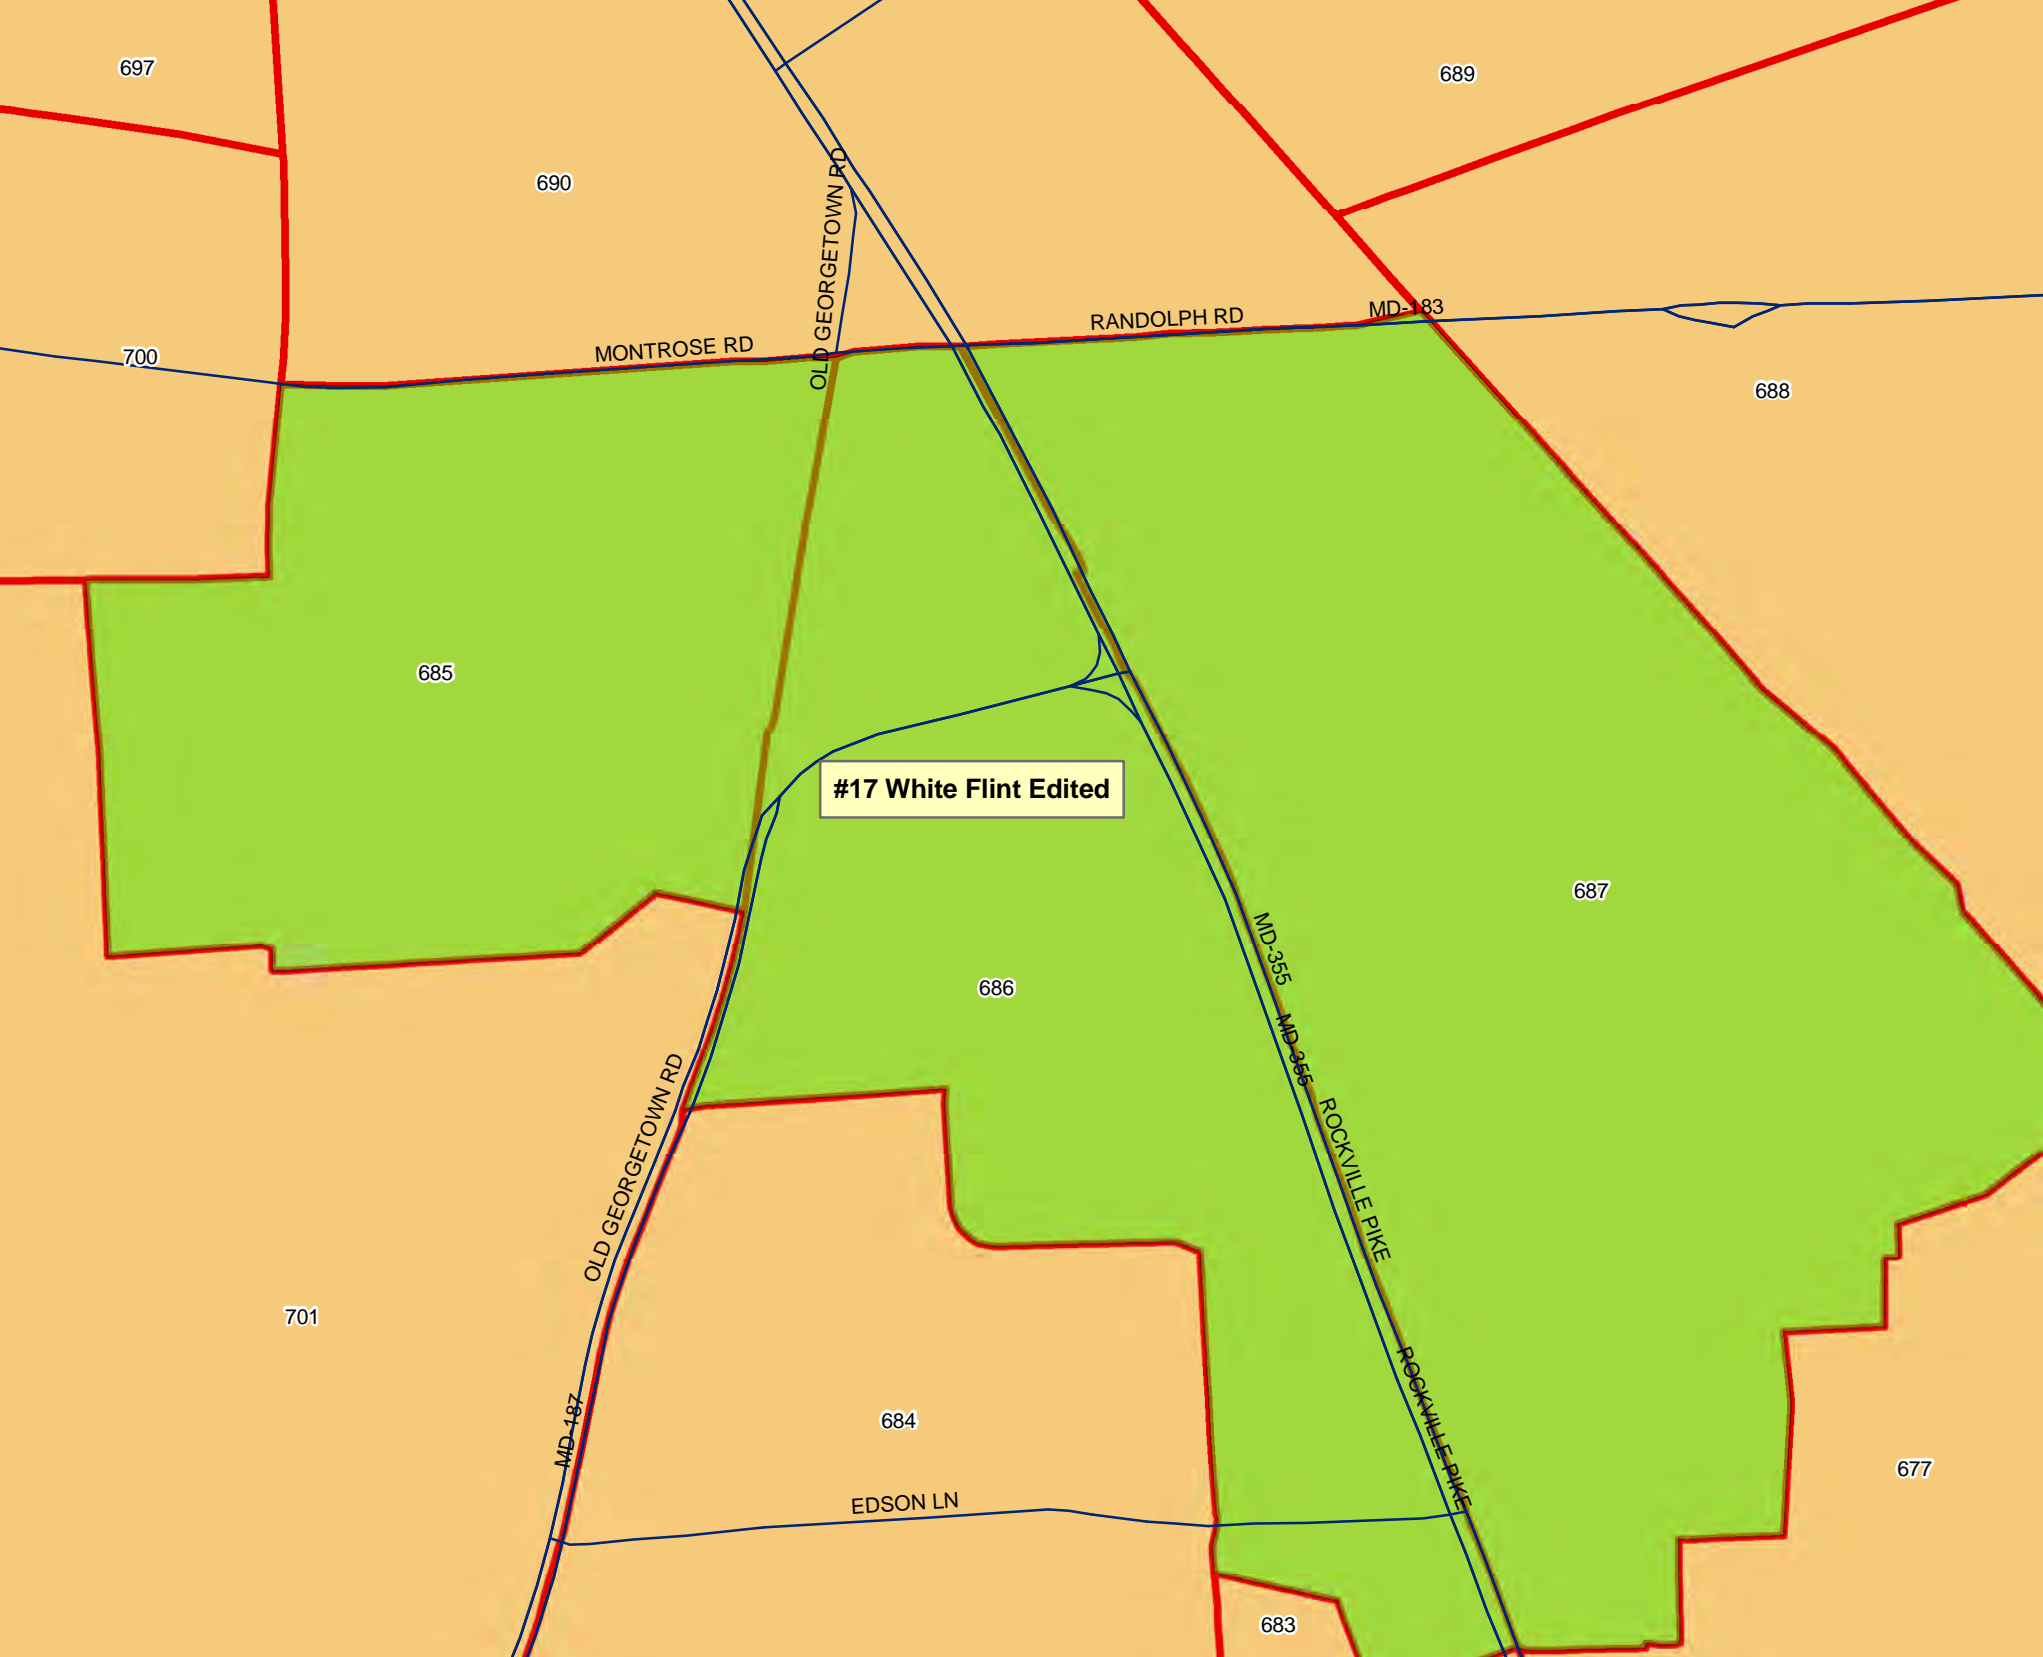

DALE DR

MD-320

697

689

690

700

MONTROSE RD

OLD GEORGETOWN RD