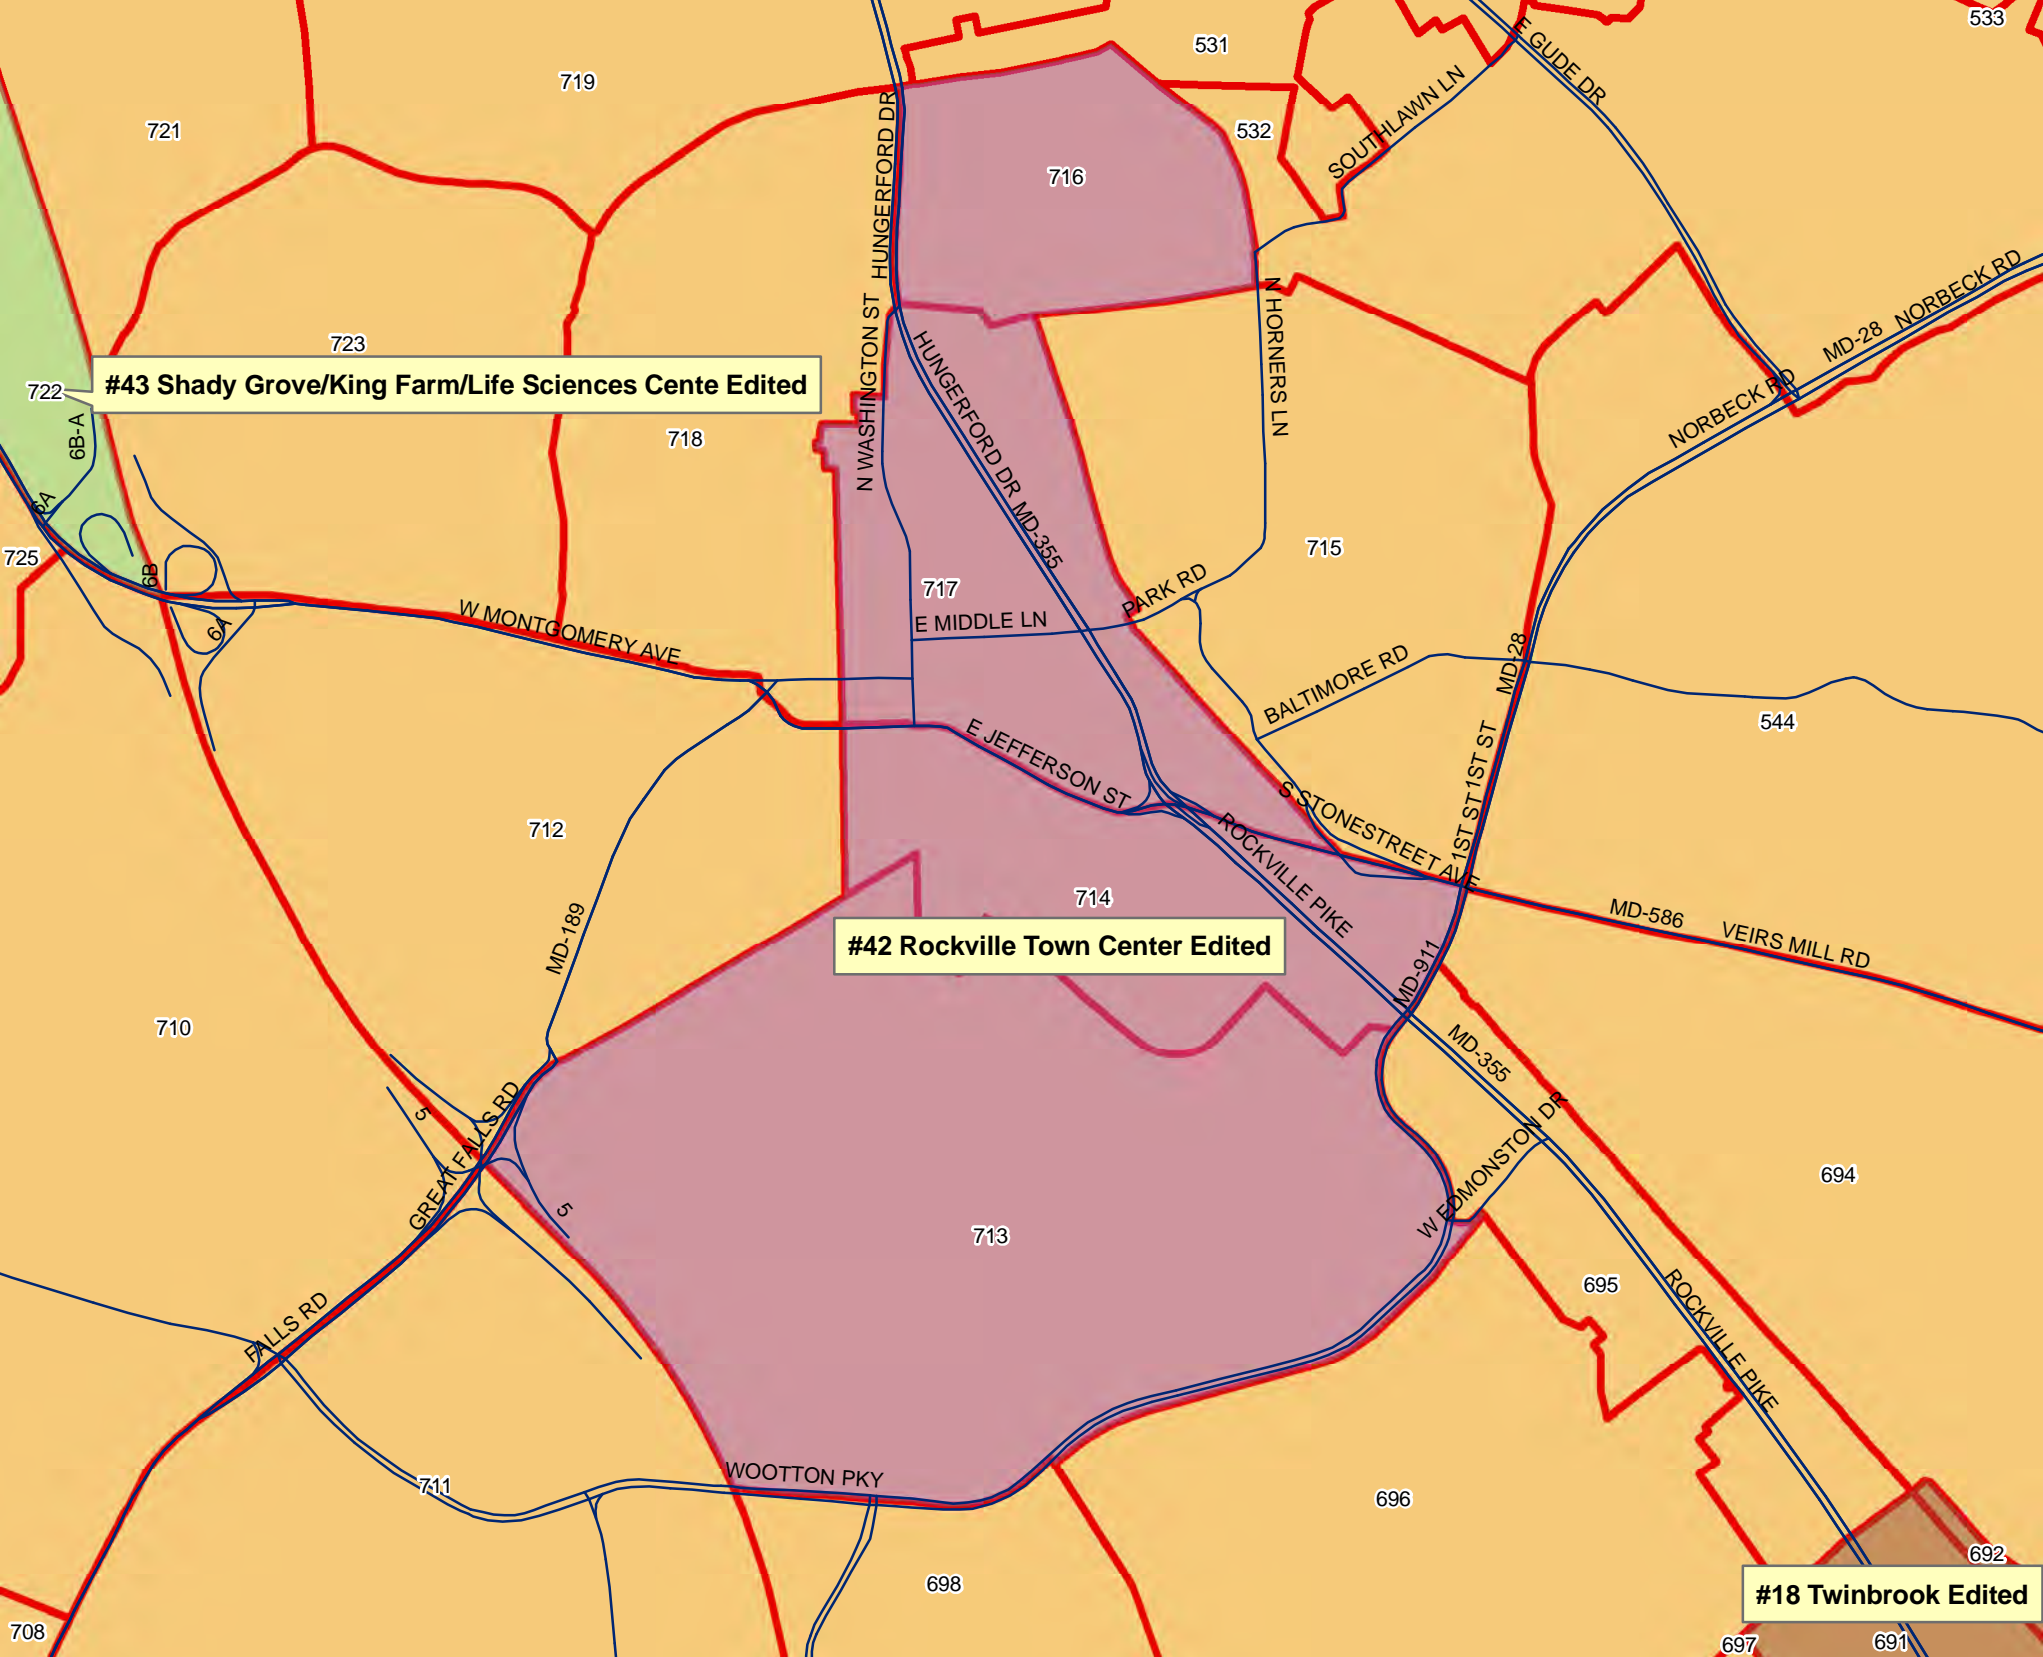

#43 Shady Grove/King Farm/Life Sciences Center Edited

#42 Rockville Town Center Edited

#18 Twinbrook Edited

721

719

531

533

723

716

532

722

#43 Shady Grove/King Farm/Life Sciences Center Edited

718

N HORNERS LN

NORBECK RD

MD-28 NORBECK RD

725

6B-A

6B

6A

W MONTGOMERY AVE

717

HUNGERFORD DR MD-355

PARK RD

715

E MIDDLE LN

BALTIMORE RD

544

712

E JEFFERSON ST

S STONESTREET AVE

MD-28

714

#42 Rockville Town Center Edited

ROCKVILLE PIKE

MD-586 VEIRS MILL RD

710

MD-189

713

MD-911

694

GREAT FALLS RD

MD-355

695

FALLS RD

W EDMONSTON DR

ROCKVILLE PIKE

711

WOOTTON PKY

696

692

698

697

691

708

#18 Twinbrook Edited