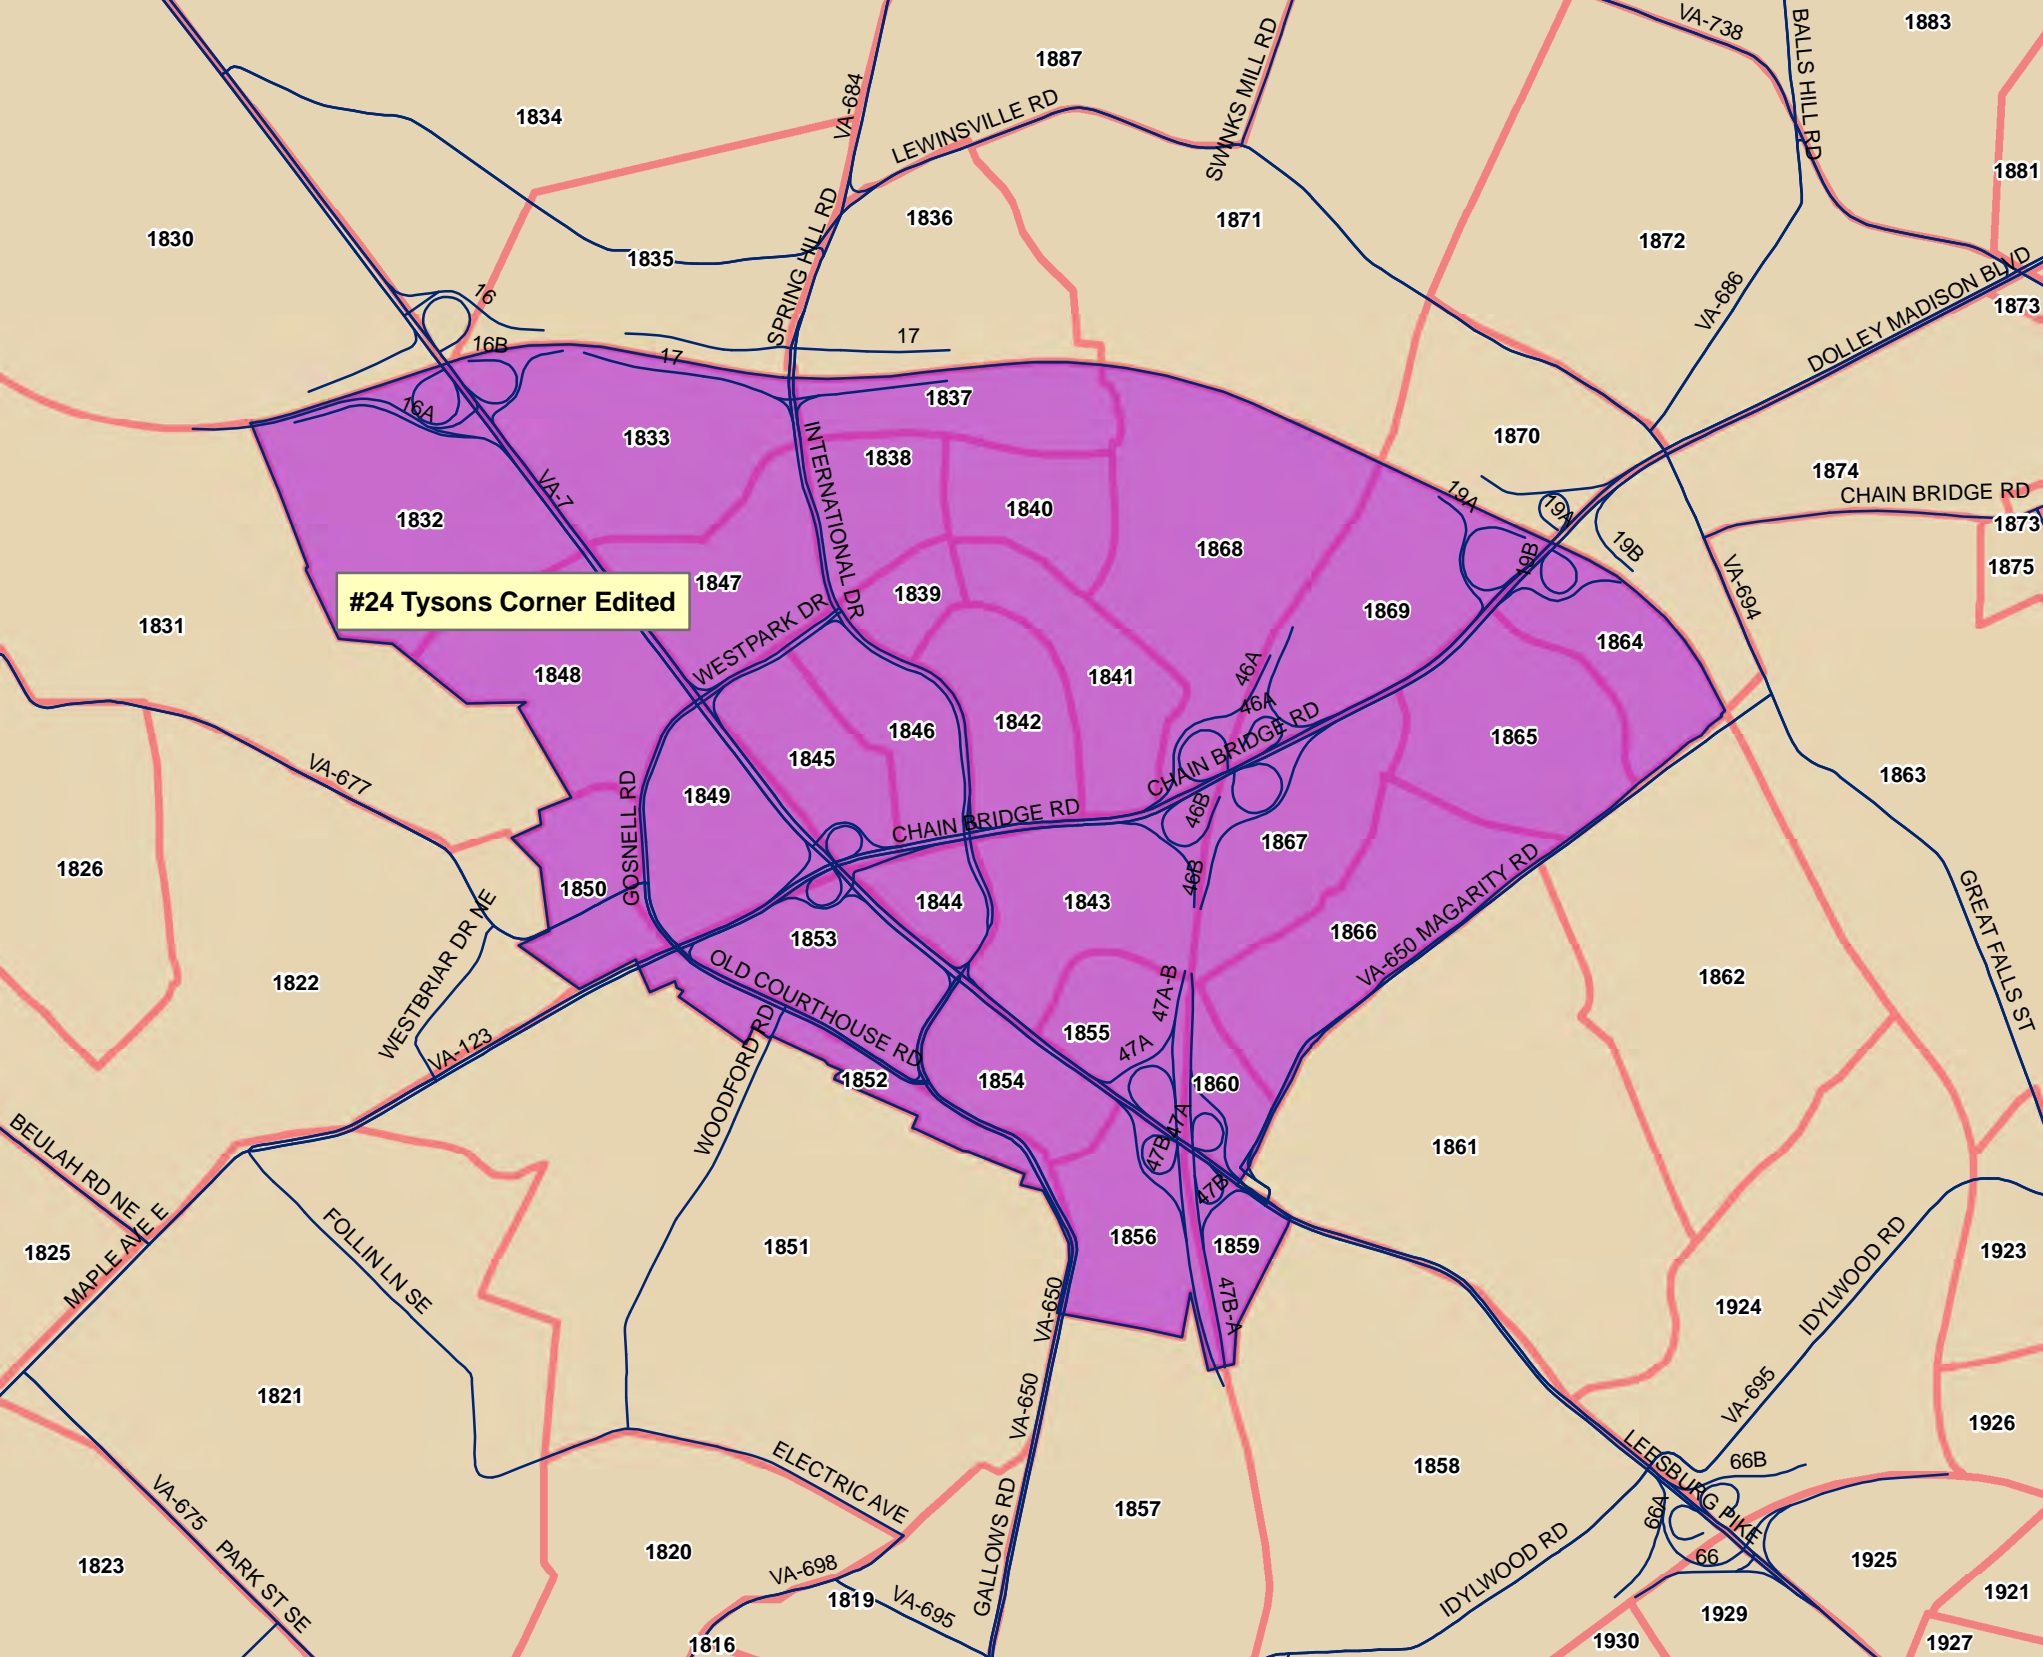

#24 Tysons Corner Edited